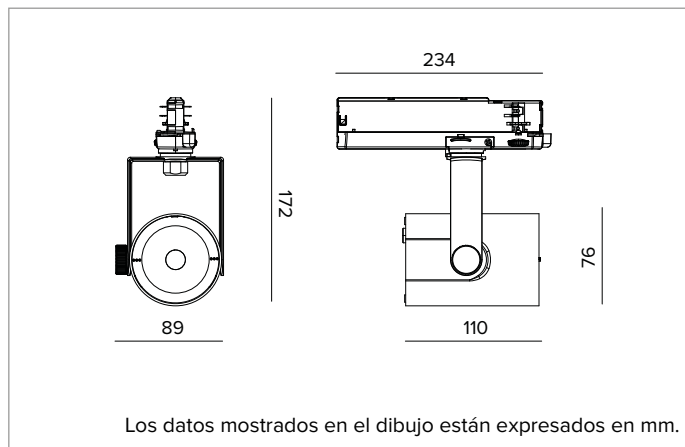

T035MFL930CADB | RAY 75

Proyector profesional orientable de LED

		3000K	H(m)	D(m)	E _{max} (lx)	
		Ra90		24°		
		Fixture Power	18W	1	0.42	7576
		Source Flux	2078lm	2	0.84	1894
		Fixture Flux	1622lm	3	1.25	842
		Efficacy	90lm/W	4	1.67	473
TS1922	I _{max} =3646cd/klm	I _{max}	7576cd	5	2.09	303